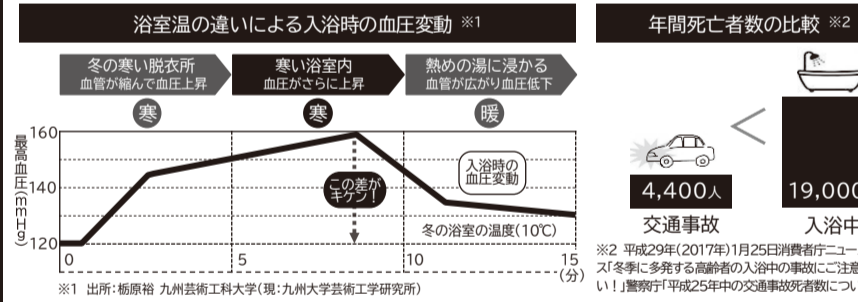

今ある窓と内窓「インプラス」の間のできる **空気の間が断熱材に!**
温度シミュレーションで冷気の広がりの違いをお確かめください
Before(インプラスなし) After(インプラスあり)
昭和55年度の断熱基準の住宅に内窓「インプラス」を取り付けた場合の効果を動画でシミュレーション

内窓 インプラス
窓 先進的窓リノベ2025事業の場合
最大 **50%** 相当還元
今なら補助金で最大200万円お得!
※制度の適用には条件があります。

窓の断熱リフォームでお困りごとを一気に解決!
夏、暑くて冬、寒い 冷暖房費が高い ヒートショックが心配 冬場の結露がひどい
室内で熱中症... 室温の上がりすぎ... 冷暖房費が高くなる... カビやダニの発生も心配...
トイレ8℃ 廊下8℃ 寝室10℃
寝具内 28~33℃
室内温度と寝具内温度差によるヒートショックが心配

(例)下記のような組合せは、いかがですか(補助額が各5万円以上で申請可能)

内窓「インプラス」 Low-E複層ガラス(クリア・グリーン透明) Sグレード 玄関 小 1カ所 リビング 大 2カ所 先進的窓リノベ2025事業 内窓補助額 158,000円	内窓「インプラス」 Low-E複層ガラス(クリア・グリーン透明) Sグレード 浴室 中 1カ所 洗面室 小 1カ所 先進的窓リノベ2025事業 内窓補助額 72,000円	内窓「インプラス」 Low-E複層ガラス(クリア・グリーン透明) Sグレード トイレ 小 1カ所 洗面室 小 1カ所 子育てグリーン住宅支援事業 内窓補助額 22,000円	内窓「インプラス」 Low-E複層ガラス(クリア・グリーン透明) Sグレード キッチン 中 1カ所 リビング 大 2カ所 先進的窓リノベ2025事業 内窓補助額 174,000円
ドア交換 87,000円/台 (外窓交換<カバ>工法>Aグレード付)	高断熱浴槽 32,000円/戸 節湯水栓 6,000円/台 浴室乾燥機 23,000円/戸 手すり設置 6,000円/戸 段差解消 7,000円/戸 廊下幅等の拡張 28,000円/戸	節水型トイレ 23,000円/台 (掃除しやすい機能を有するもの) 手すりの設置 6,000円/戸	節湯水栓 6,000円/台 ビルトイン食器洗機 25,000円/戸 掃除しやすいレンジフード 13,000円/戸 ビルトイン自動調理対応コンロ 15,000円/戸
先進的窓リノベ2025事業 玄関補助額 87,000円	先進的窓リノベ2025事業 浴室補助額 102,000円	子育てグリーン住宅支援事業 トイレ補助額 29,000円	子育てグリーン住宅支援事業 キッチン補助額 59,000円

くわしくは会場にて
おたずね下さい

UMANO SINCE 1922
馬野建設株式会社
馬野建設一級建築士事務所
ウマノハウジング 住宅部
〒682-0022 鳥取県倉吉市上井町1丁目43-1 TEL0858-48-1230 FAX0858-48-1231

電話予約受付中
まずはお電話を
フリーダイヤル **0120-42-1230**
ホームページでも馬野建設の住まいづくりを紹介しています。 https://www.umano-housing.com/